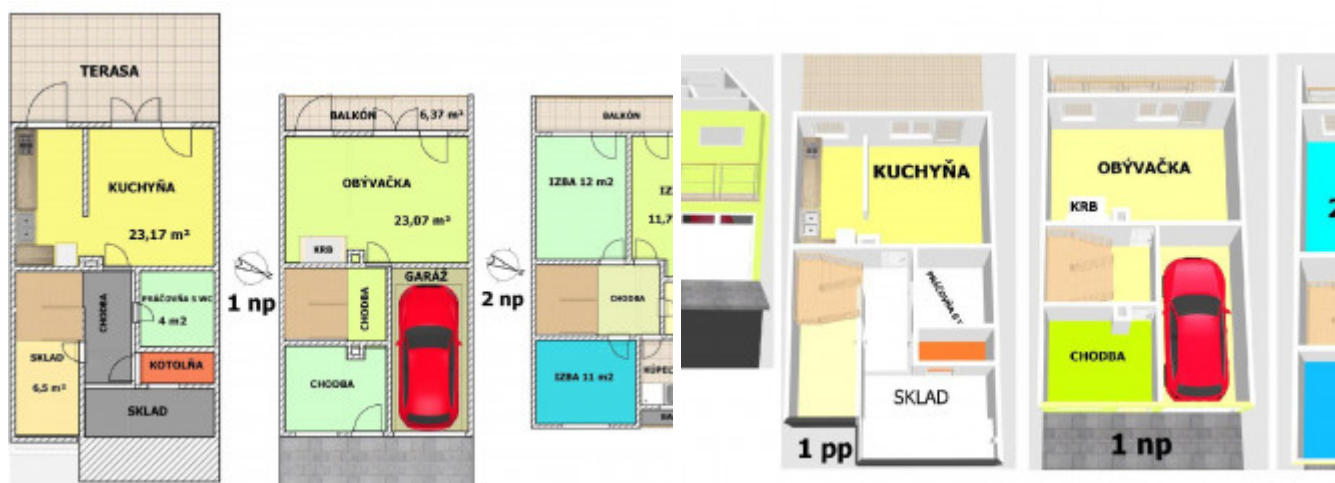

### POPIS NEHNUTEĽNOSTI

Už vás nebaví tlačiť sa s rodinou v byte a pokukujete po rodinnom dome? Mám pre vás príjemné bývanie vo vyhľadávanej tichej lokalite mesta Rimavská Sobota. Trojpodlažný rodinný dom v radovej zástavbe z konca 70-tych rokov, ktorý zatiaľ nie je zrekonštruovaný, no ponúka príležitosť rekonštrukcie a zmien dispozície podľa vlastných predstáv. Dom má 4 izby, tri balkóny, plynové kúrenie, veľkú garáž a určite vás poteší aj útulná záhrada na mierne svahovitom pozemku. Pozrite si dispozíciu domu v prehľadných pôdorysoch. Rád vás privítam aj na osobnej obhliadke priamo na mieste. Doprajte svojej rodine priestor a vymeňte byt za dom, táto slnečná lokalita v Rimavskej Sobote - Šibeničný Vrch je určite dobrá voľba.

### Výhody

Balkón

Bez ťarchy

Garážové státie

Ideálna orientácia

Občianska vybavenosť

Slniečny

Krásne výhľady na mesto