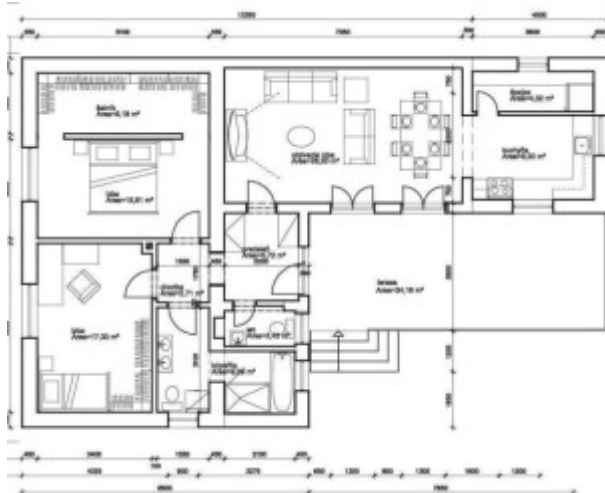

Celková plocha pozemku: 648 m²

REALITNÝ MAKLÉR

Maklér :
Telefón :
E-mail:

Ing. Ing. Miroslav TÁČIK RSc.
0905 427 225
tacik@realitygemer.com