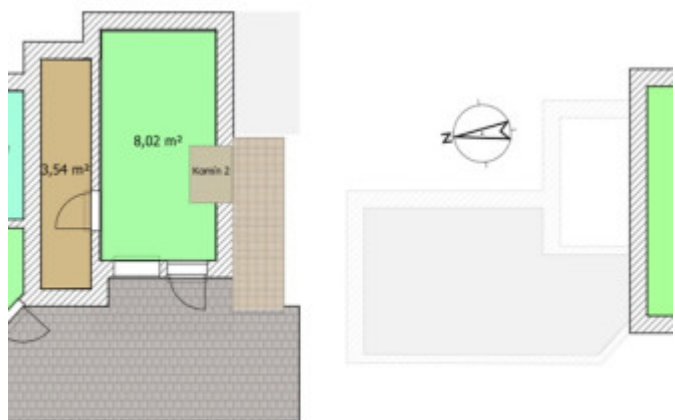

K nehnuteľnosti patria aj podiely na prístupovej ceste.

Miesto, ktoré ponúka okamžité využitie aj budúci rozvoj – či už ako víkendový únik do prírody, alebo ako základ pre budúcu novú stavbu.

REALITNÝ MAKLÉR

Maklér :
Telefón :
E-mail:

Ing. Ing. Miroslav TÁČIK RSc.
0905 427 225
tacik@realitygemer.com